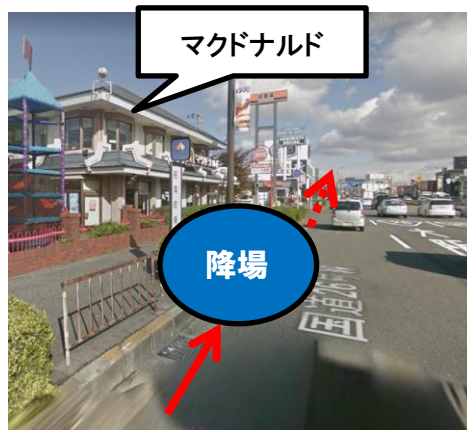

※降場は、降車専用の為、時刻設定をしておりません。