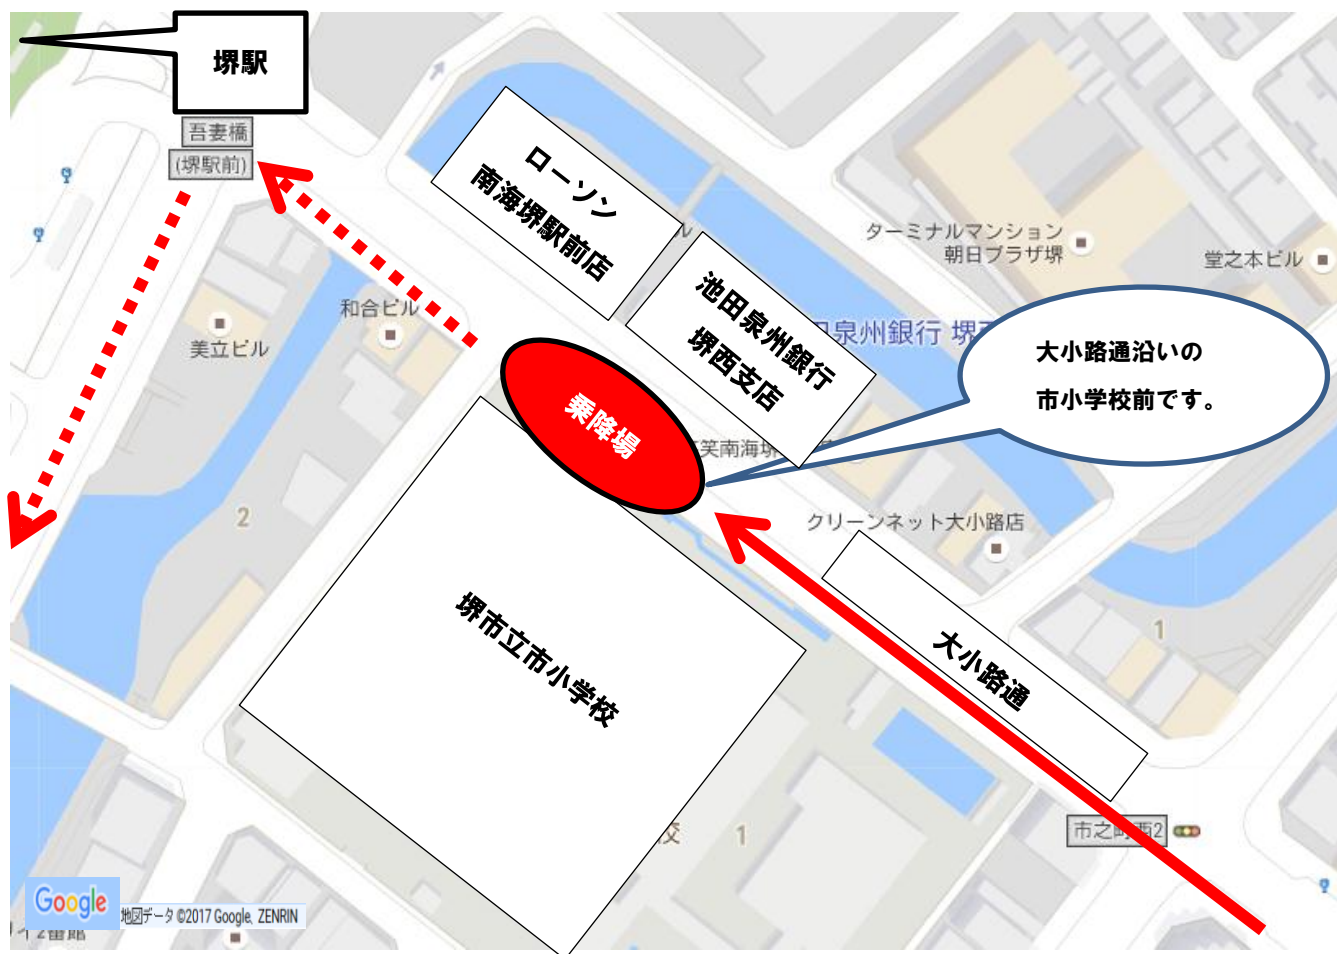

堺区A及びBルート ④市小学校前